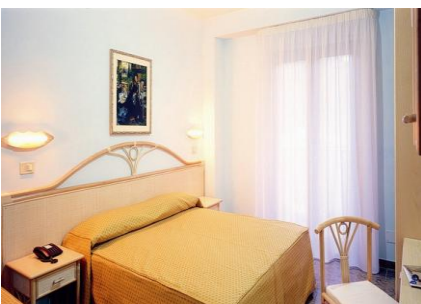

tour operator & travel agency

Travel Please T.O. - Agenzia di Viaggi

Determina provinciale FG n° 2330 del 21/07/2008

Via Giovanni XXIII, 2 - 71019 - Vieste (FG) P.I. 03558140715

Telefono: +39 (0884) 708045 - Fax: +39 (0884) 704017